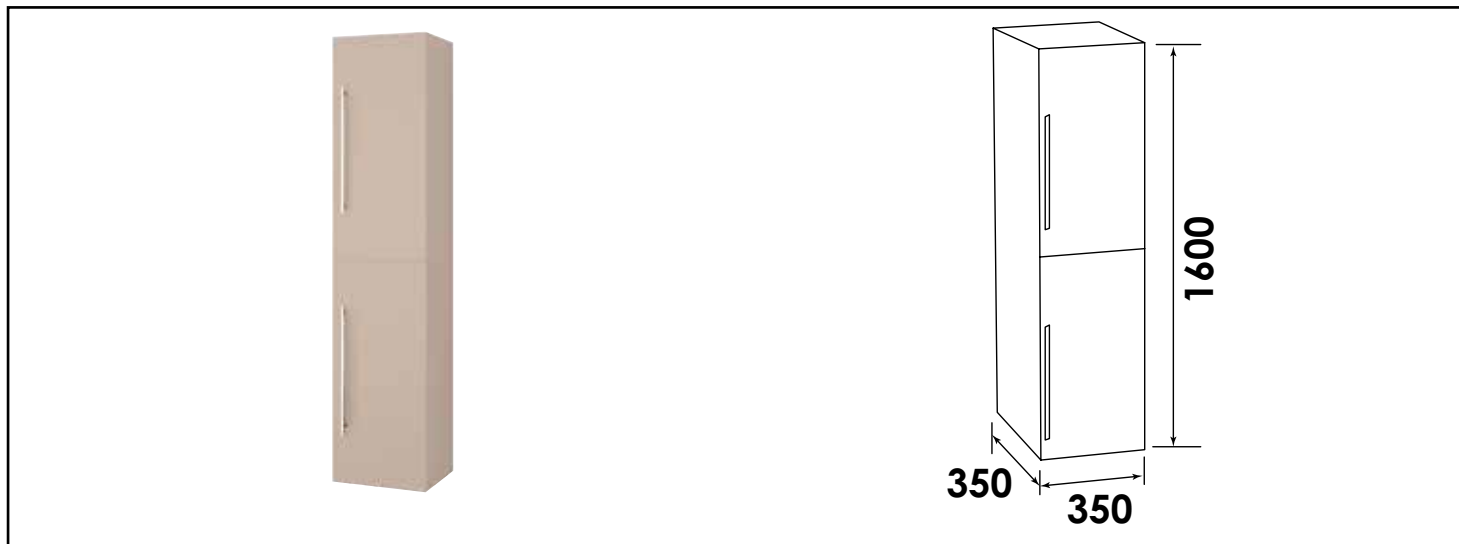

Référence : **403011312**

COLONNE À SUSPENDRE NEW YORK - LARGEUR 35CM - COLORIS ROSE POUDRÉ - 2 PORTES

CARACTÉRISTIQUES

Colonne à suspendre
Finition : rose poudré
Dimensions : Largeur : 35cm x Profondeur : 35cm x Hauteur : 160cm
2 Portes réversibles à fermeture amortie
Poignées métal finition chromée mat
Caisson, façade et côtés en panneaux mélaminés hydrofuge, épaisseur : 16mm
Accessoires fournis : 3 étagères intérieures
Livré pré-monté, sans visserie de fixation murale
Fabrication européenne
Norme PEFC